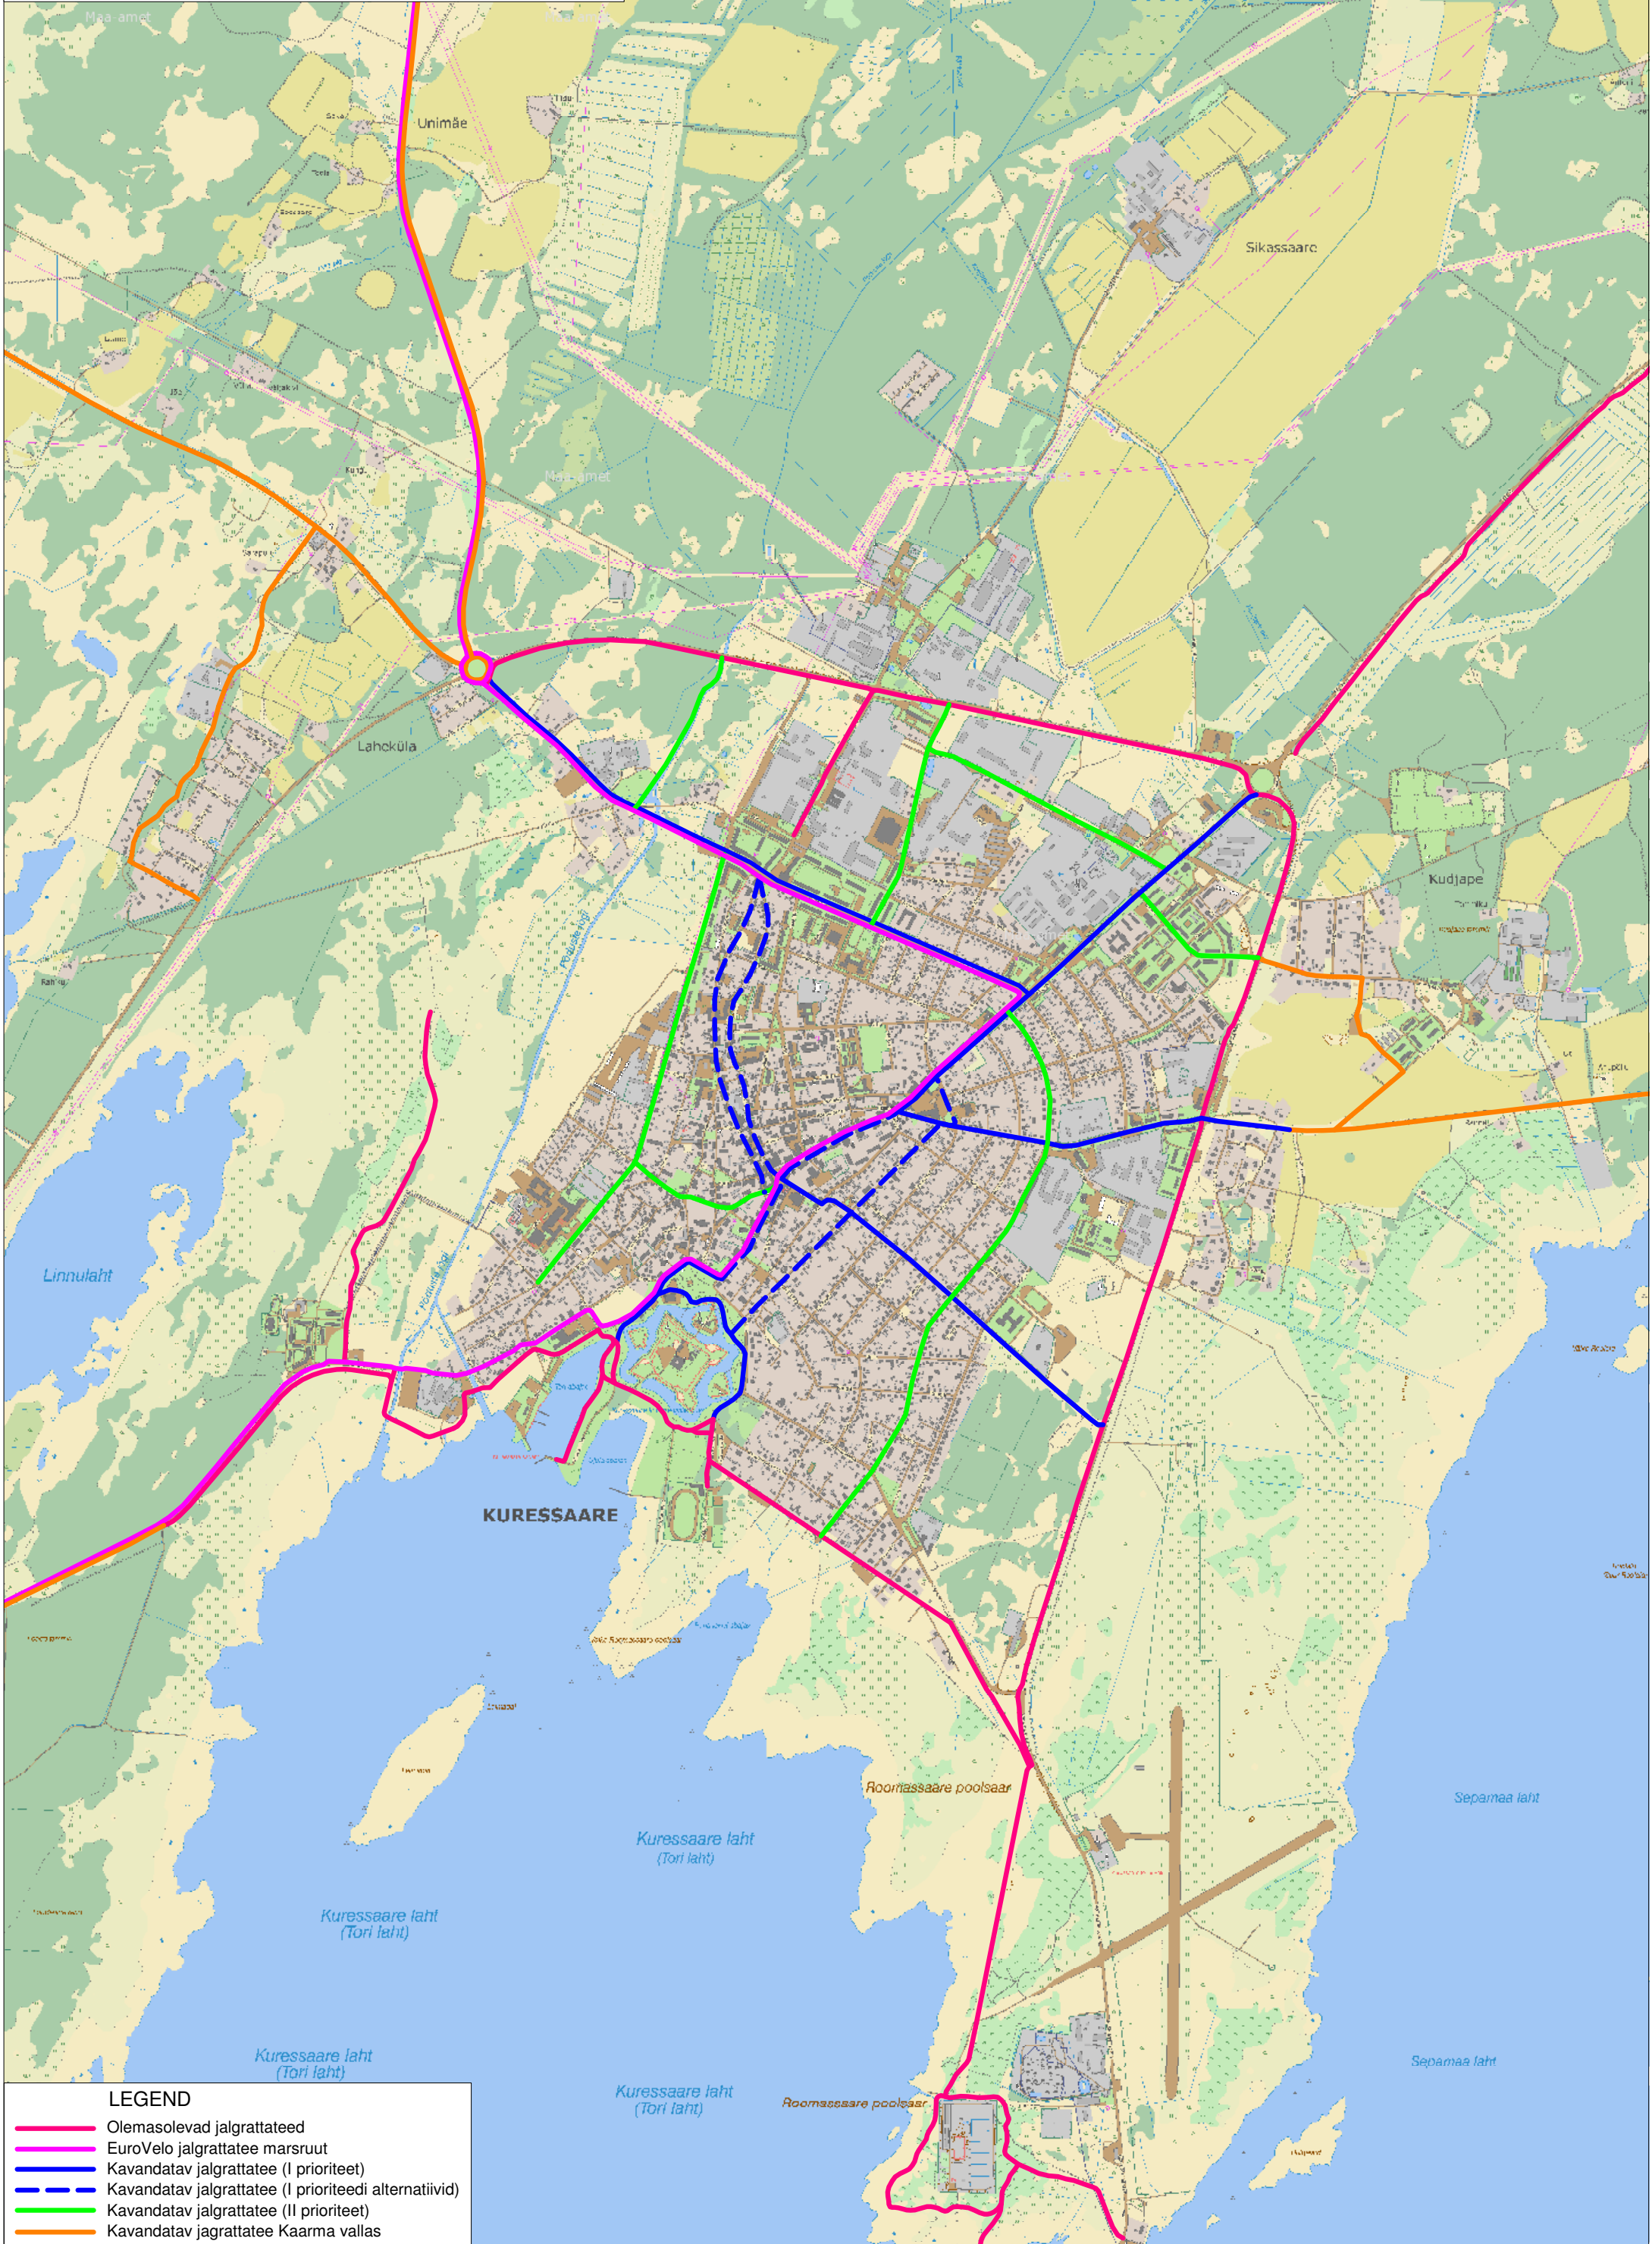

KURESSAARE JALGRATTATEED

LEGEND

- Olemasolevad jalgrattateed
- EuroVelo jalgrattatee marsruut
- Kavandatav jalgrattatee (I prioriteet)
- Kavandatav jalgrattatee (I prioriteedi alternatiivid)
- Kavandatav jalgrattatee (II prioriteet)
- Kavandatav jalgrattatee Kaarma vallas